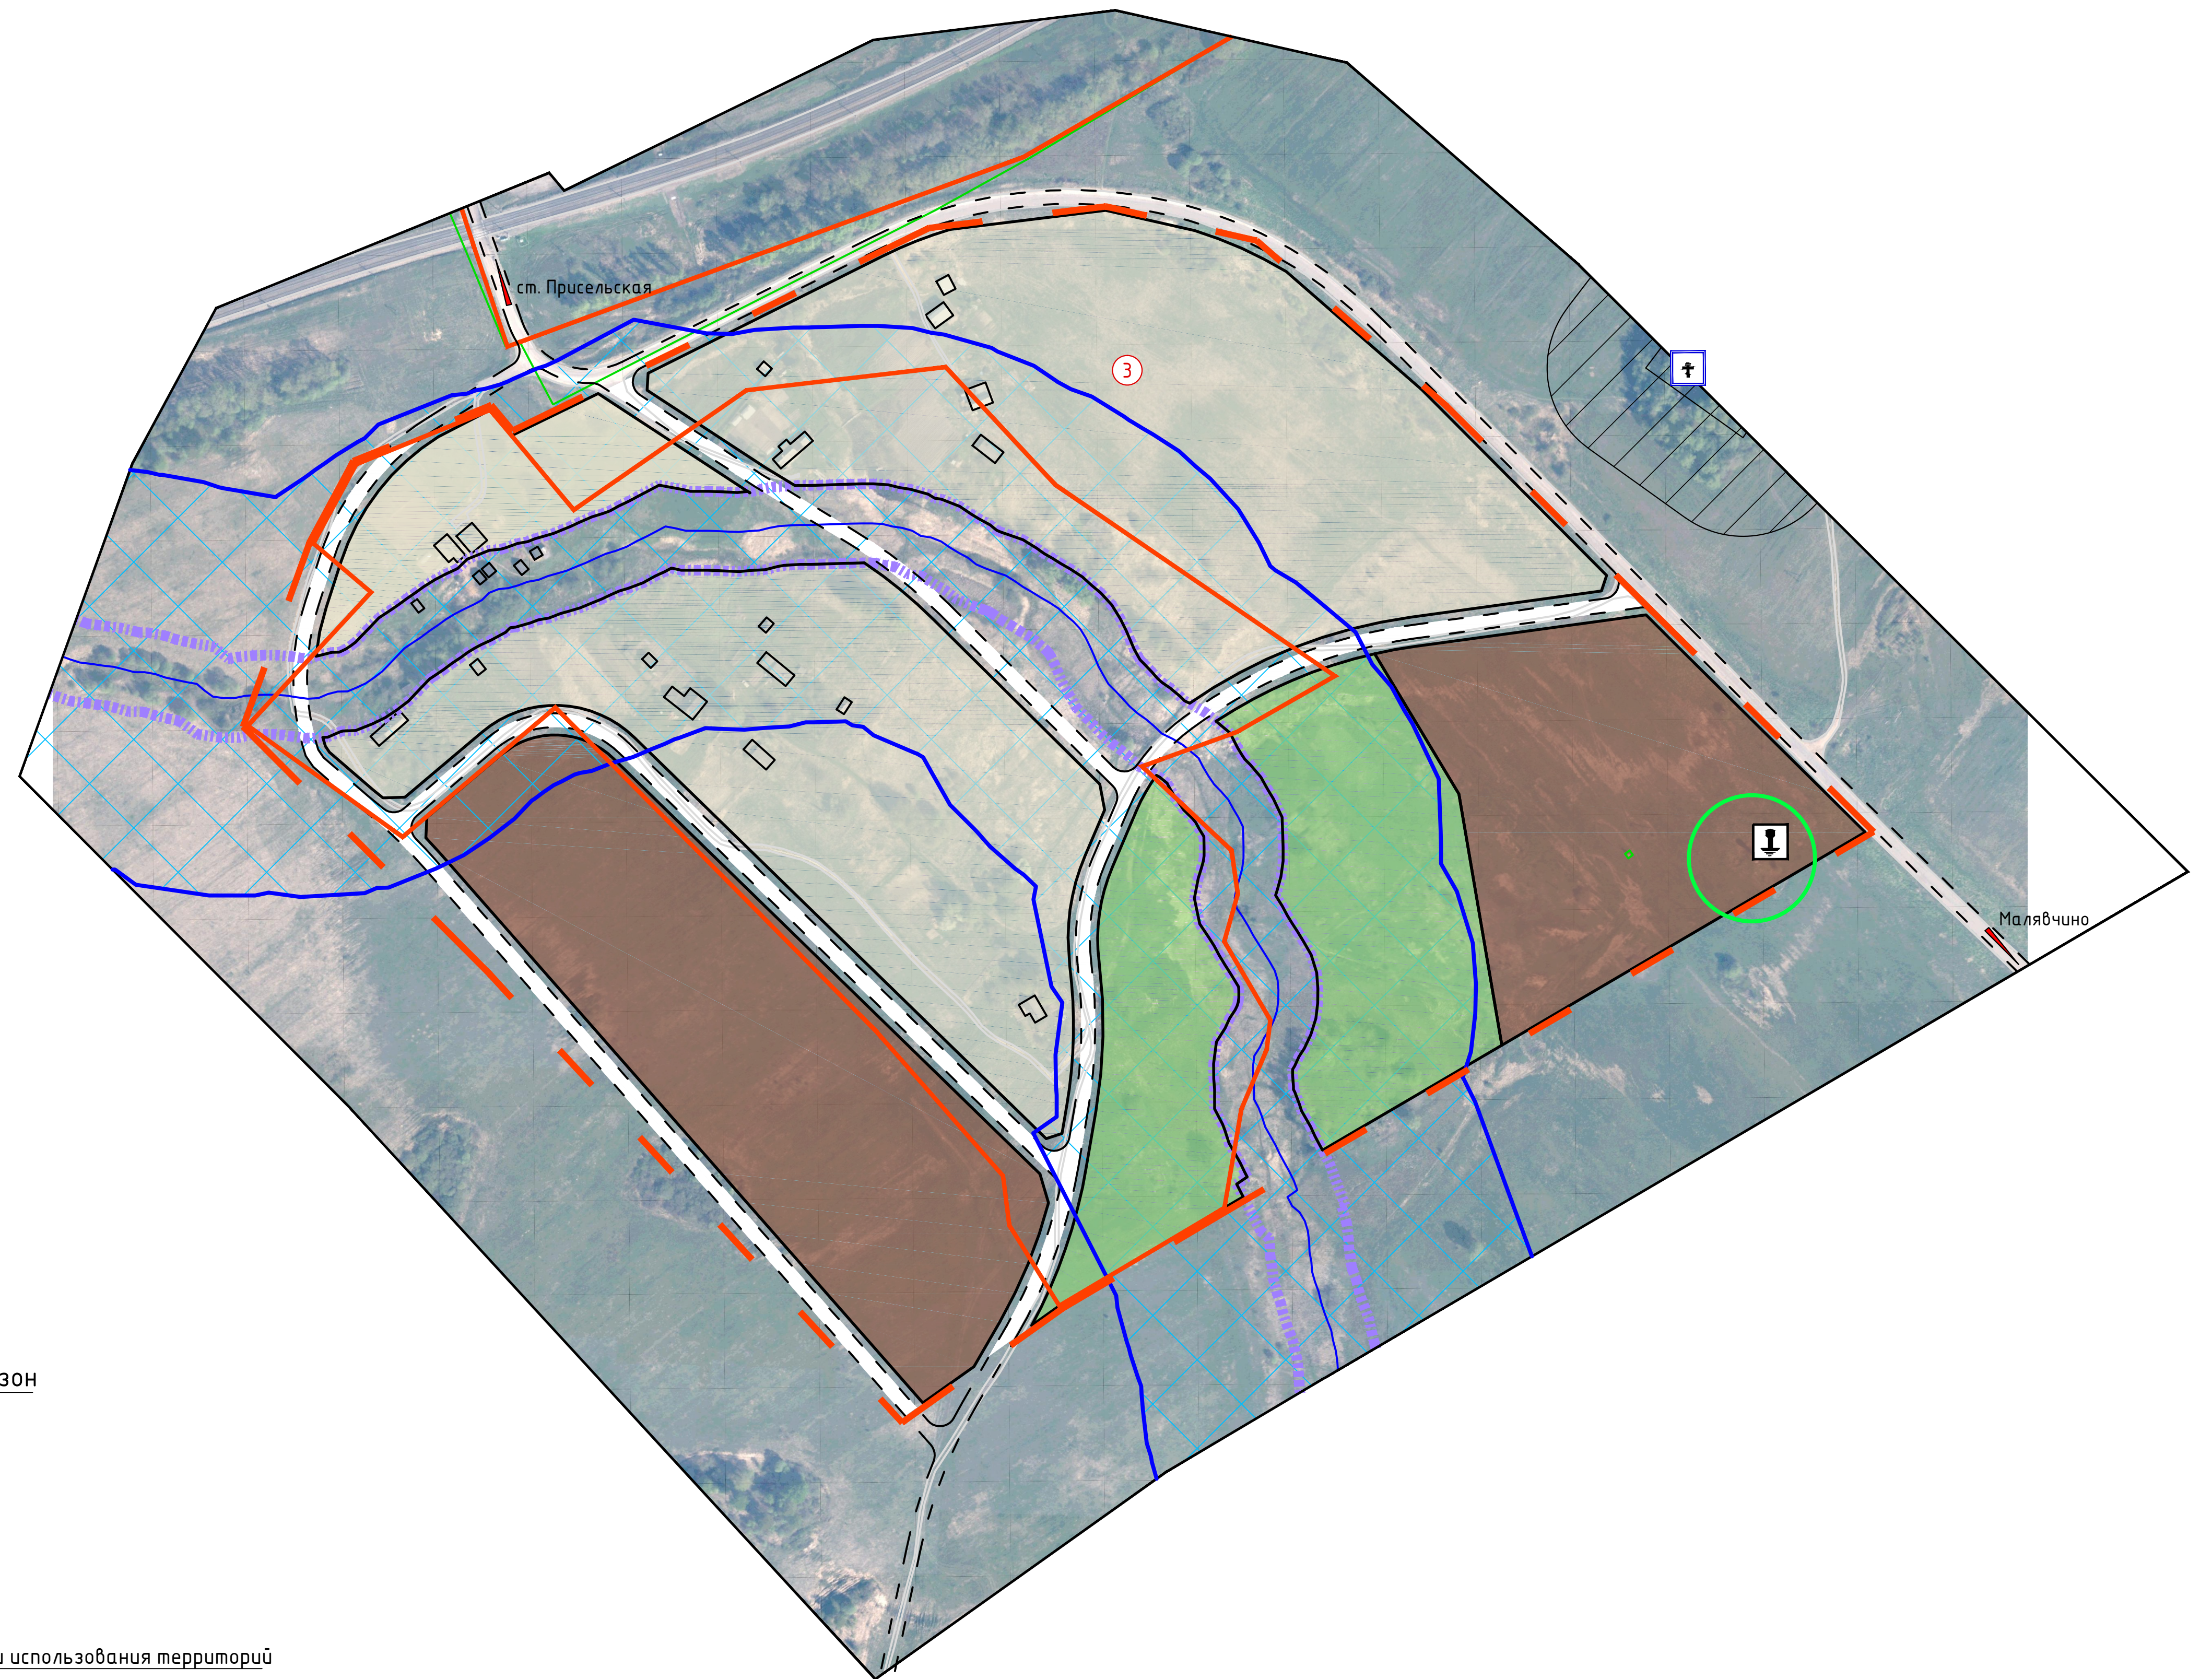

# ГЕНЕРАЛЬНЫЙ ПЛАН

## ШОКИНСКОГО СЕЛЬСКОГО ПОСЕЛЕНИЯ КАРДЫМОВСКОГО РАЙОНА СМОЛЕНСКОЙ ОБЛАСТИ

КАРТА ФУНКЦИОНАЛЬНЫХ ЗОН (М 1:5000)

д. Хотесловичи

Условные обозначения

сущ.	проект.	
		<b>Границы</b>
		граница населенного пункта
		<b>Границы функциональных зон</b>
		Жилые зоны
		Зоны рекреационного назначения
		<b>Перспективные зоны</b>
		перспективные селитебные зоны
		<b>Границы зон с особыми условиями использования территорий</b>
		санитарно-защитные зоны кладбищ
		водоохранная зона
		береговая полоса
		зона санитарной охраны источников водоснабжения (1 пояс)
		улично-дорожная сеть
		границы земельных участков, стоящих на учете в ГКН

Условные обозначения

сущ.	проект.	
		<b>Объекты капитального строительства</b>
		предприятия торговли
		<b>Инженерная инфраструктура</b>
		водозаборные сооружения
		<b>Особые условия использования территории</b>
		кладбища